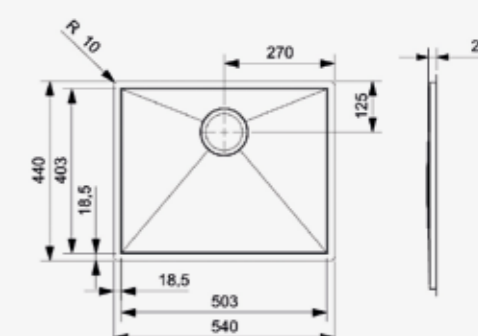

Depth 20 mm  
Total dimensions 440 x 440 mm

Article number **R36419**

**ONTARIO**  
50X40 BOTTOM

Depth 20 mm  
Total dimensions 540 x 440 mm

Article number **R36426**