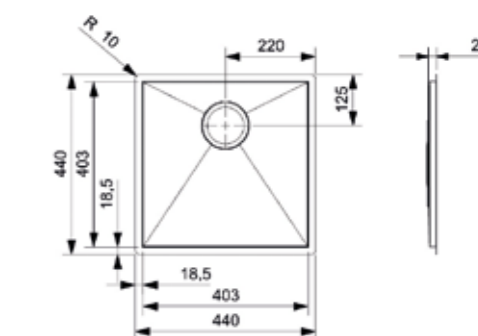

ONTARIO
50X40 BOTTOM

Depth 20 mm
Total dimensions 540 x 440 mm

Article number **R36426**