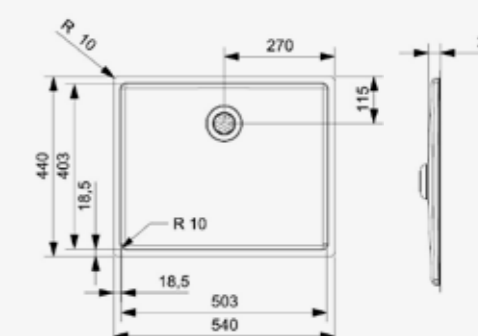

**NEW YORK**  
40X40 BOTTOM

Depth 27 mm  
Total dimensions 440 x 440 mm

Article number **R36020**

**NEW YORK**  
50X40 BOTTOM

Depth 28 mm  
Total dimensions 540 x 440 mm

Article number **R36037**

**ONTARIO**  
40X40 BOTTOM