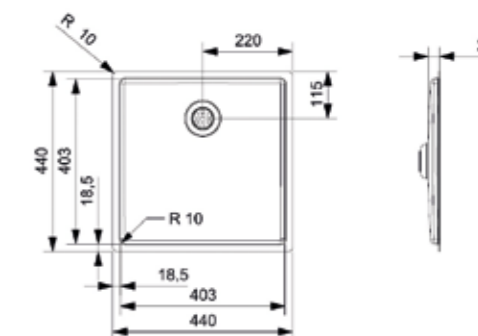

**NEW YORK**  
40X40 BOTTOM

Depth 27 mm  
Total dimensions 440 x 440 mm

Article number **R36020**

**NEW YORK**  
50X40 BOTTOM

Depth 28 mm  
Total dimensions 540 x 440 mm

Article number **R36037**

**ONTARIO**  
40X40 BOTTOM