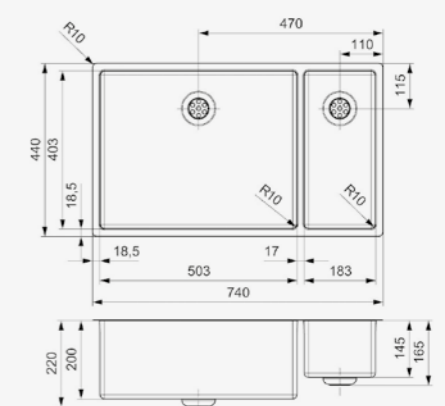

### NEW YORK

50X40+18X40

Cabinet size 800 mm  
 Depth 200 + 145 mm  
 Sink dimensions 503 x 403 + 183 x 403 mm  
 Total dimensions 740 x 440 mm

Article number **R27837**

Comfort plug | 10 mm radius  
 Push pop-up R37874 available separately